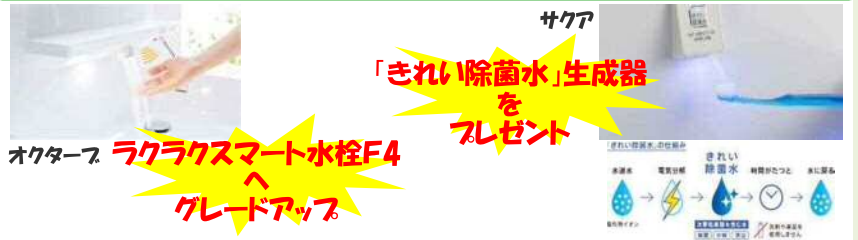

ご成約
プレゼント

TOTO
SYSTEM BATHROOM

TOTOシステムバスルームをご成約のお客様へ

TOTOシステムバスルーム「シンラ」「サザナ」「リモデルバスルーム」を当日ご成約頂いた皆様へ！
浴室換気乾燥暖房機「三乾王(1室100V)」を無償プレゼント！！※Nタイプは対象外です。

「三乾王」
(1室100Vヒカいモコンなし)
プレゼント

ご成約
プレゼント

TOTO
LAVATORY

TOTO洗面化粧台 オクターブ・サクアをご成約のお客様へ

オクターブ(F3/F2水栓タイプ): ラクラクスマート水栓F4へ無償グレードアップ
サクア: 「きれい除菌水」生成器を無償プレゼント！！

オクターブ ラクラクスマート水栓F4
へ
グレードアップ

サクア
「きれい除菌水」生成器
を
プレゼント

システムキッチン mitte ご成約のお客様へ

「シングルバー水栓」をご選択のお客様には、
「水ほうき水栓」へアップグレードオプションを無償プレゼント！！

水ほうき水栓
へ
グレードアップ

ご成約
プレゼント

mitte

ご成約
プレゼント

THE CRASSO

システムキッチン The CRASSO ご成約のお客様へ

「水ほうき水栓LF」+「きれい除菌水」生成器をご選択のお客様には、
「タッチスイッチ水ほうき水栓LF」へアップグレードオプションを無償プレゼント！！

「タッチスイッチ水ほうき水栓LF」
を
プレゼント